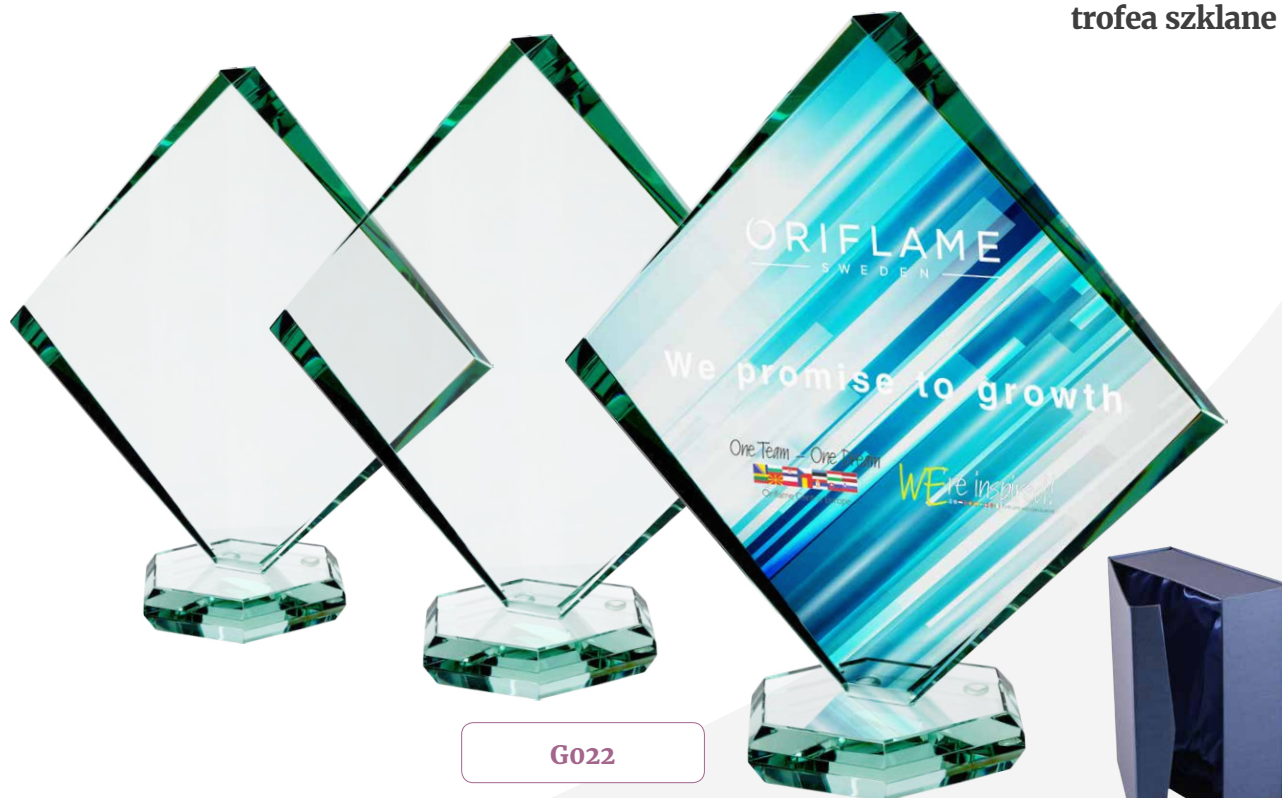

symbol	H (cm)	grubość (cm)	cena	szkło + grawer	szkło + grawer + farba*	szkło + nadruk**	szkło + grawer + farba* + nadruk**	szkło + grawer wewn. szkła
G022A	23	2	167,00	218,00	244,00	238,00	320,00	279,00
G022B	21	2	152,00	203,00	229,00	222,00	305,00	262,00
G022C	18,5	2	134,00	186,00	211,00	204,00	286,00	242,00
G023B	20	1,8	162,00	215,00	242,00	-	-	277,00
G029	22,5	1,8	197,00	254,00	281,00	-	-	322,00

• etui w cenie szkła

grawerowanie na etui - 22,00 jednorazowe opracowanie grafiki - 39,00 (nie dotyczy graweru wewn. szkła.)

* cena dotyczy jednego koloru, wypełnienie dodatkowym kolorem +7,00

** cena dotyczy jednej płaszczyzny - każda następna +49,00