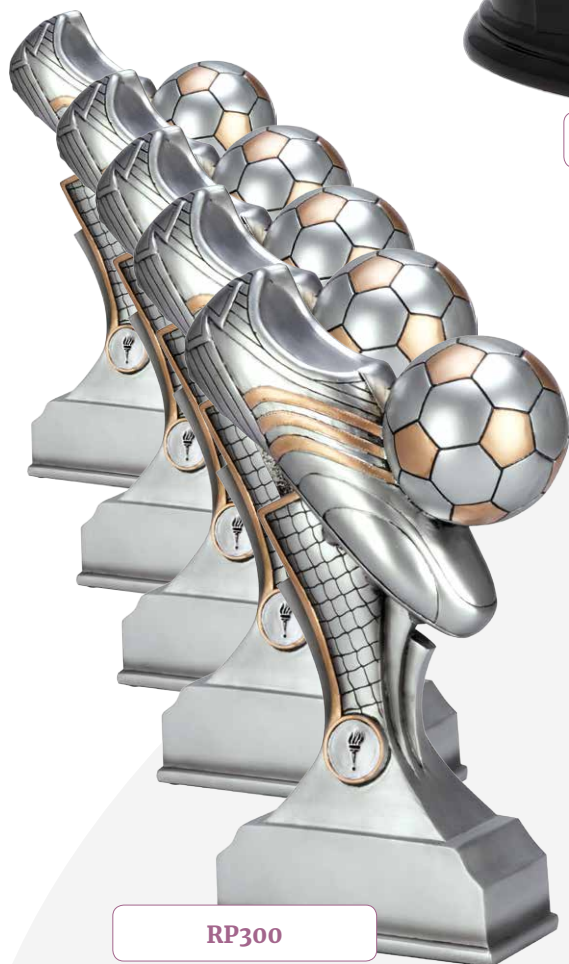

RP1200

Piłka nożna

symbol	H (cm)	tabliczka (cm)	cena
RP1200	9,5	4,8×1,8	14,90

• do wyczerpania zapasów

RF1010/G

RF1010/G

Piłka nożna

symbol	rozmiar (cm)	tabliczka (cm)	cena
RF1010/G	17×21	9,5×2,7	135,50